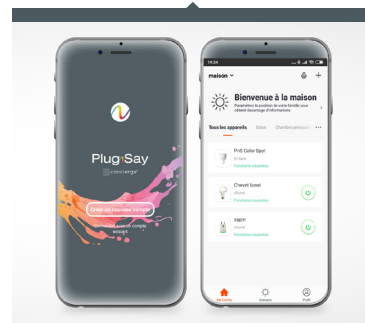

PnS-Color-Spot  
3663306004591

SPOT LED Wi-Fi

Distribution  
grand public

Distribution  
pro

Promoteur /  
constructeur

Installateur

Vous avez craqué pour un assistant vocal pour écouter votre playlist préféré ? Demandez-lui plus avec PlugnSay ! « Allume les lumières », « Tamise la lumière de la salle de bain », « Mets la lumière en bleue », désormais Alexa ou Google Assistant sont à vos ordres pour piloter l'éclairage de votre maison.

Comment ? Rien de plus simple, installez l'ampoule PlugnSay, connectez-la en quelques instants à votre réseau Wifi depuis l'application mobile (iOS et Android). Il ne reste plus qu'à prévenir Alexa ou Google Assistant et le tour est joué...

Et bien sûr, en vacances, au travail, où que vous soyez, vous pouvez contrôler votre éclairage ou simuler une présence depuis l'application PlugnSay.

Alimentation	Douille GU10
Connectivité	Wi-Fi
Couleurs	16 Millions
Intensité	300 lumens
Conso	4,5 W
Puissance	40 W
Durée de vie	10 000 heures
Classe	A+
Application	Android & IOS

CONTRÔLEZ VOTRE MAISON  
À LA VOIX

DISPONIBLE SUR  
"concierge.eu"

UNE INSTALLATION  
SIMPLE ET RAPIDE

PlugnSay

concierge

LES POINTS FORTS

- Pilotable à la voix via Google Home et Amazon Alexa
- Gérer vos lumières grâce à l'application PlugnSay
- Ambiance personnalisable (16M de couleurs et intensité réglable)
- Installation simple et rapide