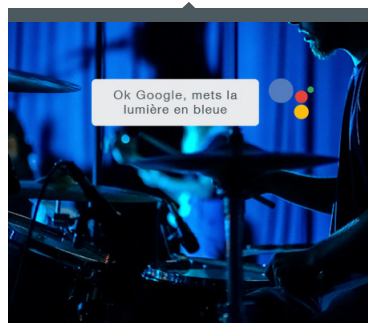

Vous avez craqué pour un assistant vocal pour écouter votre playlist préféré ? Demandez-lui plus avec PlugnSay ! « Allume les lumières », « Tamise la lumière de la salle de bain », « Mets la lumière en bleue », désormais Alexa ou Google Assistant sont à vos ordres pour piloter l'éclairage de votre maison.

Comment ? Rien de plus simple, installez l'ampoule PlugnSay, connectez-la en quelques instants à votre réseau Wifi depuis l'application mobile (iOS et Android). Il ne reste plus qu'à prévenir Alexa ou Google Assistant et le tour est joué...

Et bien sûr, en vacances, au travail, où que vous soyez, vous pouvez contrôler votre éclairage ou simuler une présence depuis l'application PlugnSay.

Alimentation	Douille GU10
Connectivité	Wi-Fi
Couleurs	16 Millions
Intensité	300 lumens
Conso	4,5 W
Puissance	40 W
Durée de vie	10 000 heures
Classe	A+
Application	Android & IOS

CONTRÔLEZ VOTRE MAISON
À LA VOIX

DISPONIBLE SUR
"concierge.eu"

UNE INSTALLATION
SIMPLE ET RAPIDE