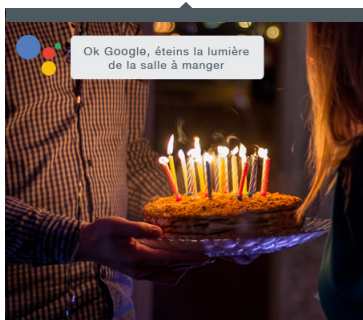

Vous avez craqué pour un assistant vocal pour écouter votre playlist préférée ? Demandez-lui plus avec PlugnSay ! « Allume les lumières », « Tamise la lumière de la salle de bain », « Mets la lumière en bleue », désormais Alexa ou Google Assistant sont à vos ordres pour piloter l'éclairage de votre maison.

Comment ? Rien de plus simple, installez l'ampoule PlugnSay, connectez-la en quelques instants à votre réseau Wifi depuis l'application mobile (iOS et Android). Il ne reste plus qu'à prévenir Alexa ou Google Assistant et le tour est joué...

Et bien sûr, en vacances, au travail, où que vous soyez, vous pouvez contrôler votre éclairage ou simuler une présence depuis l'application PlugnSay.

Alimentation	Douille E27
Connectivité	Wi-Fi
Couleurs	16 Millions
Intensité	1050 lumens
Conso	10 W
Puissance	80 W
Durée de vie	10 000 heures
Classe	A+
Application	Android & IOS

CONTRÔLEZ VOTRE MAISON
À LA VOIX

DISPONIBLE SUR
"concierge.eu"

UNE INSTALLATION
SIMPLE ET RAPIDE