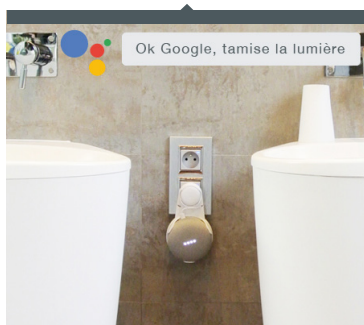

PnS-Wall-G
3663306004645

SUPPORT MURAL

Distribution
grand public

Distribution
pro

Promoteur /
constructeur

Installateur

Ce support mural est spécialement conçu pour maintenir votre Google Home Mini de façon solide et ergonomique.

Enroulez le fil sur le support et fixez-le à une prise : votre Google Home Mini s'intègre parfaitement dans votre intérieur.

Facile à installer, aucun tournevis ou outillage ne sont requis. Sa conception compacte permet de le disposer dans chaque pièce de la maison et sur n'importe quelle prise sans gêner les autres branchements.

Ainsi, votre Google Home Mini est fixé de manière correcte et est préservé des risques du quotidien.

Compatibilité 

Couleur 

Dimensions 

Matière 

CONTRÔLEZ VOTRE MAISON À LA VOIX

DISPONIBLE SUR
"concierge.eu"

UNE INSTALLATION SIMPLE ET RAPIDE

Plug'n'Say

 concierge

LES POINTS FORTS

- Facile à installer
- Sécurise et protège votre Google Home Mini
- Optimise l'espace
- Conception compacte et design