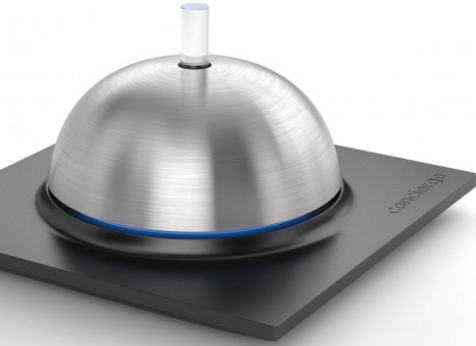

concierge®

Bouton connecté Concierge

- Active tous vos objets connectés d'une simple pression
- Notifications lumineuses et sonores
- Services à la carte
- Autonome

DESCRIPTION

AUTONOME ET INTELLIGENT

Concierge donne vie à votre maison d'une simple pression et s'occupe de votre domicile en votre absence : extinction des lumières, verrouillage de la porte, arrêt du chauffage... Concierge s'occupe de votre domicile en votre absence.